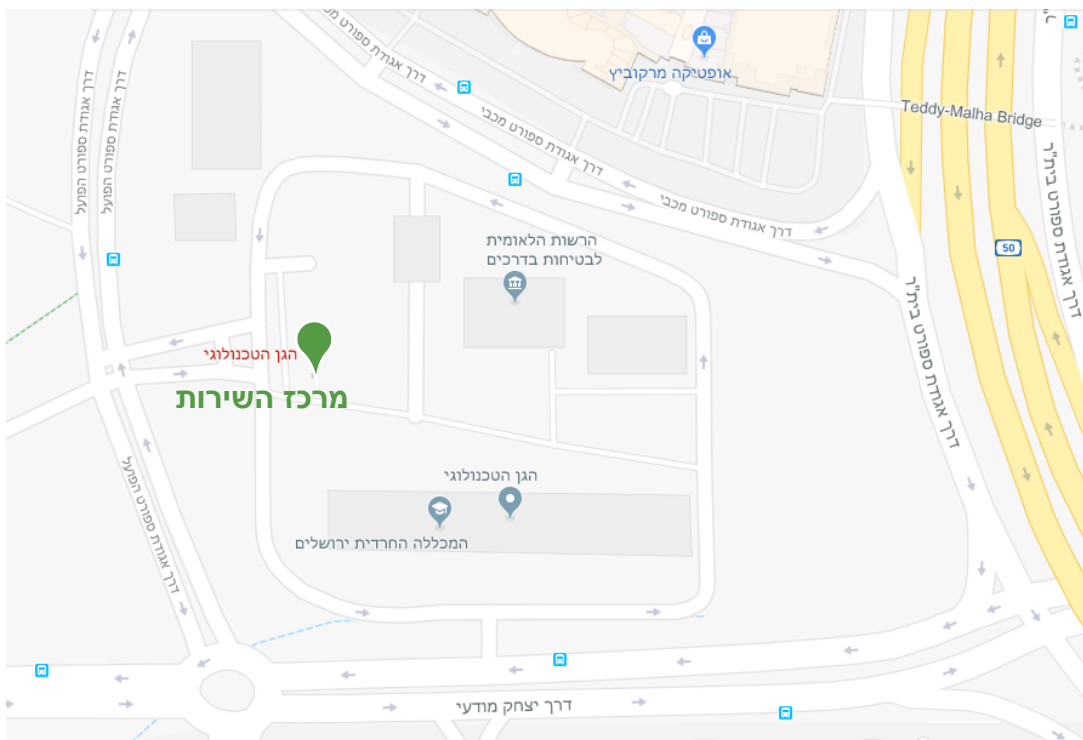

# איך מגיעים למרכז השירות של "עמיתים" בירושלים?

קווי תחבורה ציבורית: 4, 6, 14, 18, 31, 33, 35

הגן הטכנולוגי מלחה - אגודת ספורט הפועל 2, ירושלים בניין המגדל, קומה 4  
(הכניסה בסמוך לקניון מלחה).

ימים ושעות פעילות: